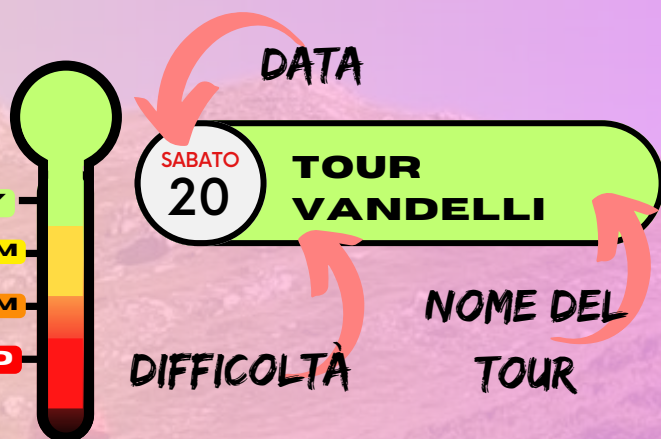

E-BIKE TOURS

APPENNINO MTB

20 **MAGGIO** **24**

TOUR GUIDATI- NOLEGGIO-
OFFICINA

DALL' **1**
AL **4** **VANDELLI
MODENA
MASSA**

MERCOLEDÌ
1 **TOUR
VANDELLI E
BIRRIFICIO**

SABATO
4 **TOUR VIA
DUCALE**

DOMENICA
5 **TOUR
PONT'ERCOLE**

DALL' **8**
AL **12** **TOUR
ISOLA D'ELBA**

SABATO
11 **TOUR
ROCCAPELAGO
E SANT'ANNA**

DOMENICA
12 **TOUR DEL
DRAGONE**

SABATO
18 **TOUR CIMONE
L'ANELLO**

DOMENICA
19 **TOUR I TRAIL
DELLE POLLE**

SABATO
25 **TOUR
VANDELLI
CENTO CROCI**

SABATO 3 **TOUR VANDELLI E BIRRIFICIO**

DOMENICA 4 **LA RANDAGIA**

LUNEDÌ 5 **TOUR CIMONE I LAGHI**

MARTEDÌ 6 **TOUR DEL DRAGONE**

MERCOLEDÌ 7 **TOUR ROCCAPELAGO E SANT'ANNA**

GIOVEDÌ 8 **TOUR VANDELLI MONTE CANTIERE**

**TOUR PONTE
ERCOLE**

SABATO

7

**TOUR
ROCCAPELAGO E
SANT'ANNA**

DOMENICA

8

**TOUR
VANDELLI SAN
PELEGRINO**

SABATO